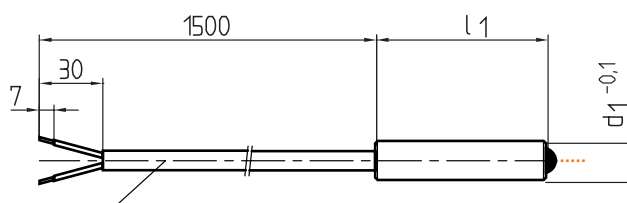

Z 1453/...

CE

► Info

Kennfarbe: Schwarz  
 Marking: Black  
 Marque: Noir

max. °C	$\alpha$	$d_1$	$l_1$	Nr./No.
100	0°	8	35	Z 1453/8x35

Z 1454/...

CE

► Info

Kennfarbe: Grau  
 Marking: Grey  
 Marque: Gris

max. °C	$\alpha$	$d_1$	$l_1$	Nr./No.
100	0°	8	35	Z 1454/8x35