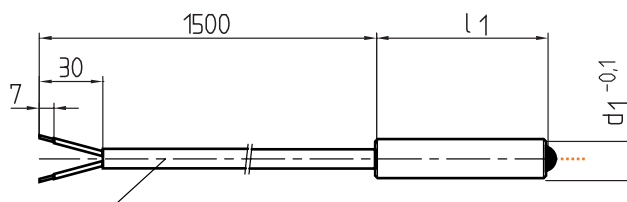

Z 1453/...

CE

► Info

Kennfarbe: Schwarz  
 Marking: Black  
 Marque: Noir

max. °C	$\alpha$	$d_1$	$l_1$	Nr./No.
100	0°	8	35	Z 1453/8x35

Z 1454/...

CE

► Info

Kennfarbe: Grau  
 Marking: Grey  
 Marque: Gris

max. °C	$\alpha$	$d_1$	$l_1$	Nr./No.
100	0°	8	35	Z 1454/8x35